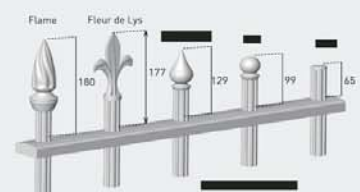

AMBOISE Rosette diameter: 170 mm

CHINON Rosette diameter: 110 mm

FONTAINEBLEAU Rosette diameter: 95 mm

BLOIS Rosette diameter: 65 mm

AMBOISE Rosette matt gold finish (option)

AMBOISE Quarter rosette

FINIAL OPTIONS